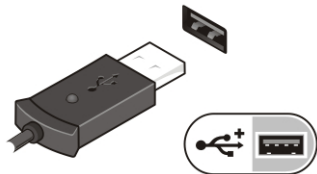

 **BEMÆRK:** Visse enheder er måske ikke inkluderet, hvis du ikke bestilte dem.

1. Tilslut vekselstrømsadapteren til vekselstrømsadapterstikket på computeren og til stikkontakten.

Figur 3. Vekselstrømsadapter

2. Tilslut netværkskablet (valgfrit tilbehør).

Figur 4. Netværksstik

3. Tilslut USB-enheder som f.eks. en mus eller et tastatur (valgfrit tilbehør).

Figur 5. USB-stik

4. Åbn computerskærmen, og tryk på tænd/sluk-knappen for at tænde computeren.